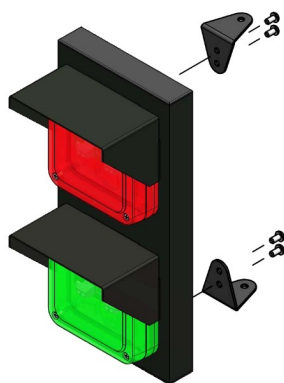

TM100

JD112/212

SM220

	TM100	JD112	JD212	SM220
<b>Průměr komor:</b>	98 x 98 mm	100 mm	200 mm	110x110x80
<b>Napájení:</b>	12/24VDC/230VAC	12/24VDC/230VAC	12/24 VDC/230VAC	12/24 VDC/230VAC
<b>Materiál skříně:</b>	kovová skříň	ABS plast	ABS plast	
<b>Životnost:</b>	>5 let	> 5 let	> 5 let	> 5 let
<b>Provozní cyklus:</b>	100%	100%	100%	100%
<b>Hmotnost:</b>	1,10 kg	0,6 kg	1,4 kg	0,65 kg

## Tabule

**AS467** proměnná tabule volno/obsazeno

Rozměry:	660 x 185 x 45 mm
Napájení:	24V DC zelená - VOLNO
	24V DC červená - OBSAZENO

**IED533A** proměnná tabule počet volných míst

Rozměry:	660 x 185 x 45 mm
Výška číslic:	134 mm
Napájení:	24V DC
Komunikace:	linka RS485
Pozn.: automatická regulace jasu v závislosti na okolním osvětlení	

**IED3100B** proměnná tabule počet volných míst

Výška číslic:	212 mm
Napájení:	24V DC
Komunikace:	linka RS485

Pozn.: automatická regulace jasu v závislosti na okolním osvětlení

Vydáno prohlášení o shodě na základě certifikace.