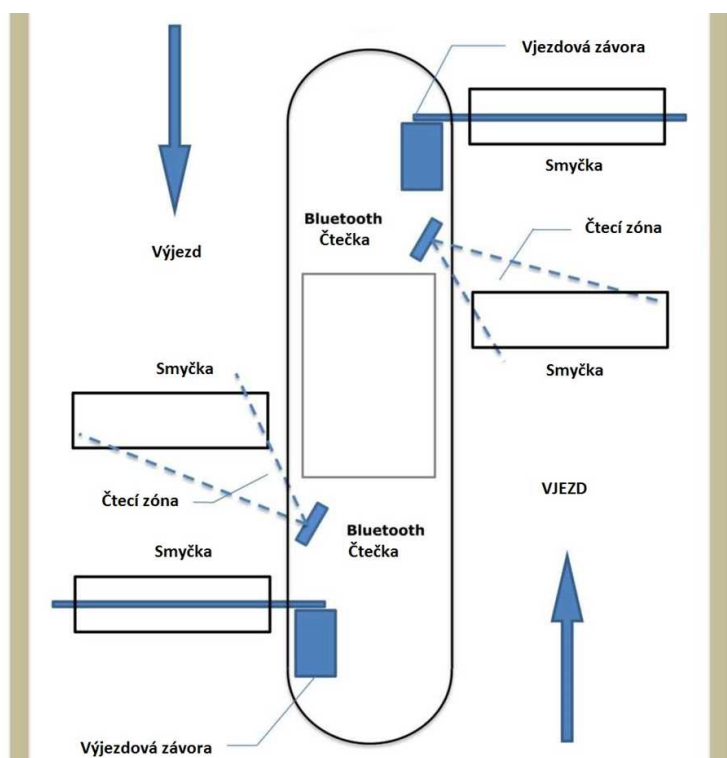

Bluetooth karta TRF-8617

- ▶ Dosah: 3 - 20 metrů.
- ▶ Automatické snímání karty z čelního skla.
- ▶ Na kartě mohou být uložena hesla, poznávací značky a další kódované informace.
- ▶ Baterie: CR3240.
- ▶ Životnost baterie: 50 miliónů čtení
- ▶ Pracovní režim: čtení a zápis v reálném čase (s CDMA modulem).

Technická specifikace

Frekvence/Frekvence infra:	433 MHz/38 kHz
Dosah:	3 - 25 m
Úhel identifikace:	120 °C
Čtecí rychlost:	do 40 km/hod
Výstup:	Wiegand 26 a RS485
Napájení:	12V DC
Provozní teplota:	-30 až 70 °C
Rozměry:	258 x 378 x 125 mm

Stolní čtečka TRF-830 pro management ID karet.

Umístění karty za čelním sklem.

Schéma instalace:

Vydáno prohlášení o shodě
na základě certifikace.

S ohledem na neustálý technický a technologický vývoj si výrobce
vyhrazuje právo kdykoliv změnit výše uvedené informace.