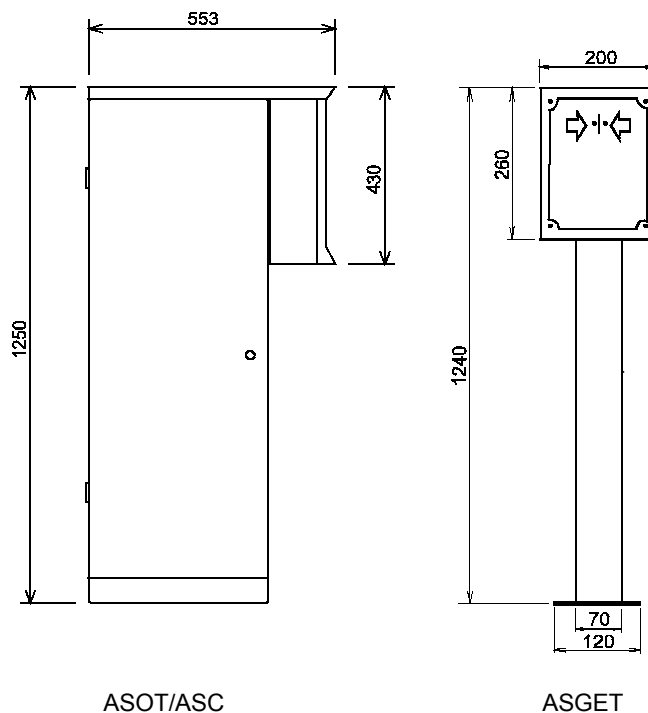

Rozměry

AS Parking s.r.o.

Hudcova 78b, 612 00 Brno
tel.: +420-541 513 513, fax: +420-541 513 515
e-mail: asparking@asparking.cz
<http://www.asparking.cz>