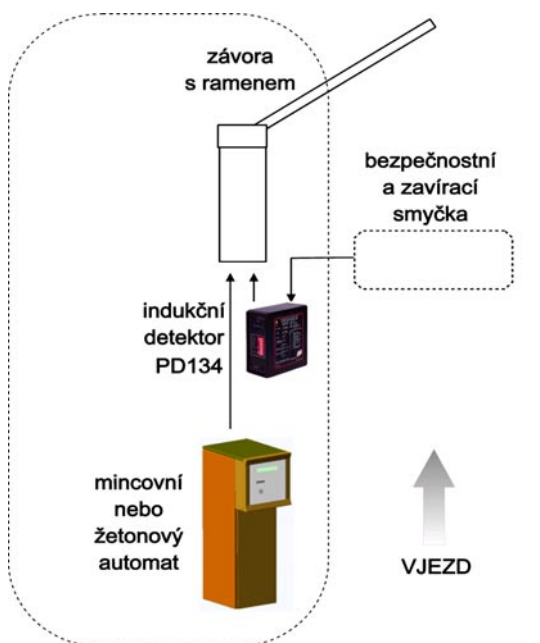

Mincovní a žetonový automat

Jednoduchá zařízení pro kontrolu vjezdu nebo výjezdu do vyhrazených objektů nebo na veřejná parkoviště s jednorázovou sazbou.

Základní vlastnosti

- Robustní celokovová skříň s oboustranným otevíráním, opatřená základovým zinkovým nátěrem a venkovní práškovou polyesterovou barvou v odstínu RAL dle požadavku (standardní odstín RAL2004).
- Vyměnitelný čelní panel pro umístění zařízení dle požadovaného účelu (mincí, display, tiskárna potvrzení, vhadzovač žetonů).
- Možnost příjmu různých druhů mincí v rozsahu 1 - 20 Kč včetně mincí EUR nebo 3-drážkových žetonů (u modelu ASGET).
- Automatický výdej potvrzení (model ASOT).
- Zařízení může přímo otevírat automatickou závoru, bránu, ovládat průchod dveřmi apod.
- Jednoduchá a rychlá montáž na předem zabetonovanou kotevní sadu.

ASOT/ASC

ASGET

Dodávané modely

- ASOT - mincovní automat s potvrzením
- ASC - mincovní automat bez potvrzení
- ASGET - žetonový automat

Provedení čelních panelů

Technické parametry

parametr	ASOT	ASC	ASGET
funkce	mincovní automat s potvrzením	mincovní automat bez potvrzení	žetonový automat
Napájení	230V AC	24V AC/DC	24V AC/DC
Příkon	350 W	5W	5W
Výstupní kontakt relé	N.O., 5A/24V	N.O., 1A/24V	N.O., 5A/24V
Délka impulsu	1 sec.	200 ms	1 sec.
Kapacita	2000 mincí	2000 mincí	600 žetonů
Tiskárna	termo, šíře papíru 58 mm	-	-
Rozměry	450 x 550 x 1300 mm	450 x 550 x 1300 mm	450 x 550 x 1300 mm
Rozměry kotevních sad	260 x 350 mm	260 x 350 mm	120 x 120 mm

Příklad aplikace automatu

Rozměry

AS Parking s.r.o.

Hudcova 78b, 612 00 Brno
 tel.: +420-541 513 513, fax: +420-541 513 515
 e-mail: asparking@asparking.cz
<http://www.asparking.cz>