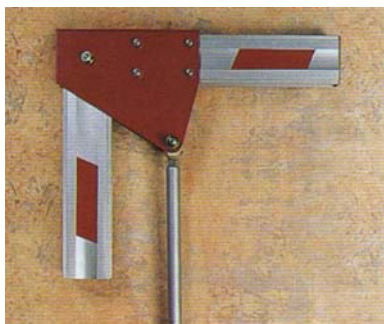

Automatické závory **Příslušenství**

Automatické závory Cedamatic umožňují využívat rozsáhlý sortiment doplňujícího příslušenství a způsobů ovládání. Mezi nejdůležitější patří:

kloubová mechanika CSN 500

záclonky RAST

podpěra ramene pohyblivá CE.AM
podpěra ramene pevná CE.AF

uzamykatelná podpěra CE.SA

osvětlení ramene LAMP500
osvětlení ramene LAMP650

osvětlení skříně FEBOLIF

detektor PD130 + smyčka W1

fotočlánky FOTO30SDE
fotočlánky FOTO35SDE

dálkové ovládání MULTIPASS

čtečky karet

semafony SEM210 a SEM150

tlačítka XAL

klíčový spínač SPE2

přístupový systém M3000/M5000

parkovací systém AS Park