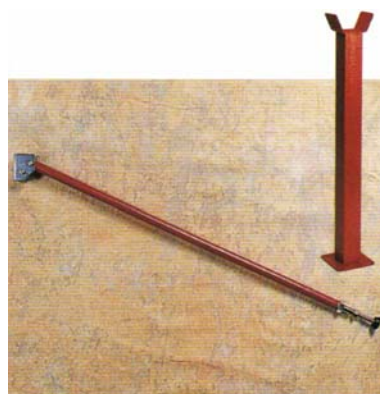

Automatické závory **Příslušenství**

Automatické závory Cedamatic umožňují využívat rozsáhlý sortiment doplňujícího příslušenství a způsobů ovládání. Mezi nejdůležitější patří:

kloubová mechanika CSN 500

záclonky RAST

podpěra ramene pohyblivá CE.AM
podpěra ramene pevná CE.AF

uzamykatelná podpěra CE.SA

osvětlení ramene LAMP500
osvětlení ramene LAMP650

osvětlení skříně FEBOLIF

detektor PD130 + smyčka W1

fotočlánky FOTO30SDE
fotočlánky FOTO35SDE