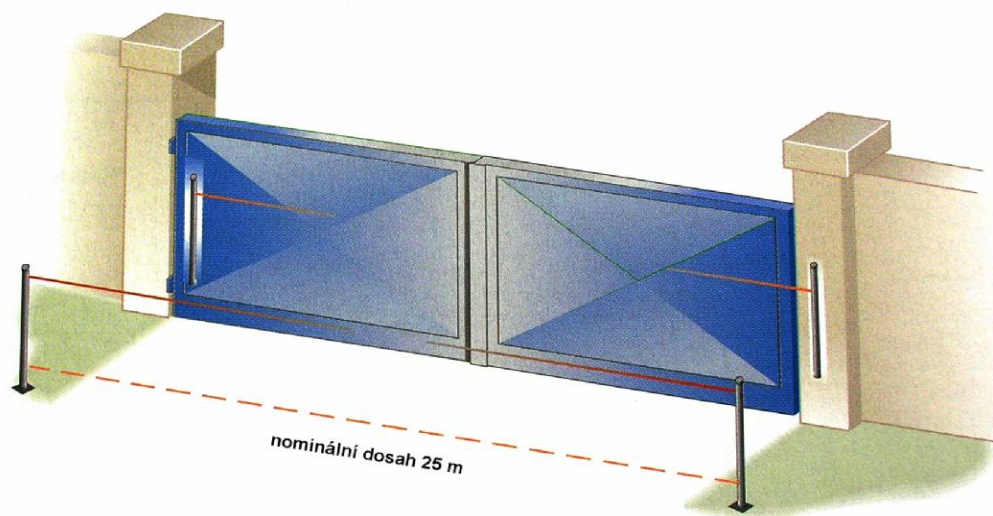

Fotočlánky

FOTO

NEW

Široký sortiment fotočlánků pro automatické a bezpečnostní systémy včetně instalačního příslušenství v příznivých cenových relacích a vysoké kvalitě.

FOTO30SDE

Fotočlánek povrchový
dosah 30 m
Rozměry: 50 x 110 x 25 mm, 170 g
Napájení: 12 - 24 V AC/DC

FOTO35SDE

Fotočlánek vestavný
dosah 35 m
Rozměry: 56 x 75 x 72 mm, 340 g
Napájení: 12 - 24 V AC/DC

COF30

COF50

COF30

Eloxovaný hliníkový sloupek
pro povrchové fotočlánky
Rozměry: 110 x 600 x 28 mm, 600 g

COF50

Pozn.: baterie nejsou součástí dodávky !

BATF

Kit 2 ks Lithiových baterií
pro fotočlánek FT25B

IOR1SDE

Fotočlánek povrchový
dosah 50 m
úhel vyzařování 180°
funkce Autotest
Rozměry: 60 x 125 x 55 mm, 430 g
Napájení: 12 - 24 V AC/DC

ZCOL

Kotevní sada pro sloupky COF
Rozměry: 110 x 110 x 40 mm, 292 g

CESF

kovová krabice
pro fotočlánek FOTO35SDE
Rozměry: 70 x 70 x 78 mm, 350 g

Fotočláanky

FSTYLE

FSTYLE25

Fotočlánek ve svislém sloupku s možností přidavných paprsků, standardně 1 paprsek, nominální dosah 25 m
Rozměry: 25 x 20 x 500 mm, 600 g