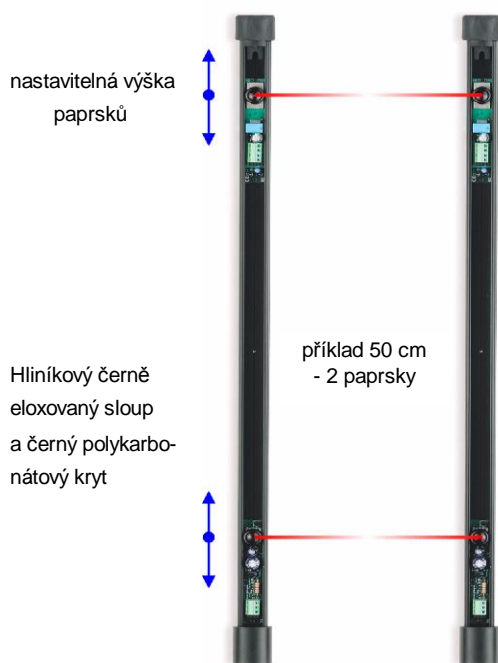

FOTO35SDE

Fotočlánek vestavný
dosah 35 m
Rozměry: 56 x 75 x 72 mm, 340 g
Napájení: 12 - 24 V AC/DC

COF30

COF50

COF30

Eloxovaný hliníkový sloupek
pro povrchové fotočlánky
Rozměry: 110 x 600 x 28 mm, 600 g

COF50

Kovový sloupek
pro vestavné fotočlánky
Rozměry: 110 x 600 x 80 mm, 1352 g

FT25B

Fotočlánek povrchový
dosah 25 m
Rozměry: 50 x 110 x 25 mm, 200 g
Napájení: RX - 12 - 24 V AC/DC
Napájení: TX - Lithiové baterie,
životnost baterií 2 roky

Pozn.: baterie nejsou součástí dodávky !

BATF

Kit 2 ks Lithiových baterií
pro fotočlánek FT25B

IOR1SDE

Fotočlánek povrchový
dosah 50 m
úhel vyzařování 180°
funkce Autotest
Rozměry: 60 x 125 x 55 mm, 430 g
Napájení: 12 - 24 V AC/DC

ZCOL

Kotevní sada pro sloupky COF
Rozměry: 110 x 110 x 40 mm, 292 g

CESF

kovová krabice
pro fotočlánek FOTO35SDE
Rozměry: 70 x 70 x 78 mm, 350 g

Fotočláanky

FSTYLE

FSTYLE25

Fotočlánek ve svislém sloupku s možností přidavných paprsků, standardně 1 paprsek, nominální dosah 25 m
Rozměry: 25 x 20 x 500 mm, 600 g