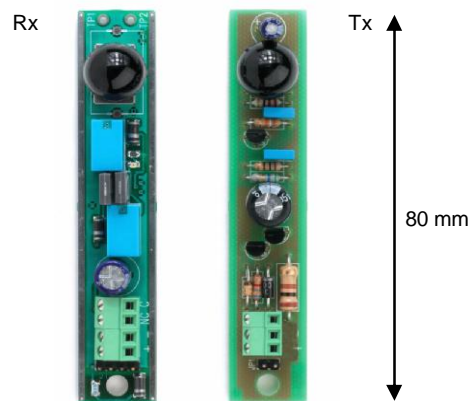

FOTO35SDE

Fotočlánek vestavný
dosah 35 m
Rozměry: 56 x 75 x 72 mm, 340 g
Napájení: 12 - 24 V AC/DC

COF30

COF50

COF30

Eloxovaný hliníkový sloupek
pro povrchové fotočlánky
Rozměry: 110 x 600 x 28 mm, 600 g

COF50

Pozn.: baterie nejsou součástí dodávky !

BATF

Kit 2 ks Lithiových baterií
pro fotočlánek FT25B

IOR1SDE

Fotočlánek povrchový
dosah 50 m
úhel vyzařování 180°
funkce Autotest
Rozměry: 60 x 125 x 55 mm, 430 g
Napájení: 12 - 24 V AC/DC

ZCOL

Kotevní sada pro sloupky COF
Rozměry: 110 x 110 x 40 mm, 292 g

CESF

kovová krabice
pro fotočlánek FOTO35SDE
Rozměry: 70 x 70 x 78 mm, 350 g

Fotočláanky

FSTYLE

FSTYLE25

Fotočlánek ve svislém sloupku s možností přidavných paprsků, standardně 1 paprsek, nominální dosah 25 m
Rozměry: 25 x 20 x 500 mm, 600 g