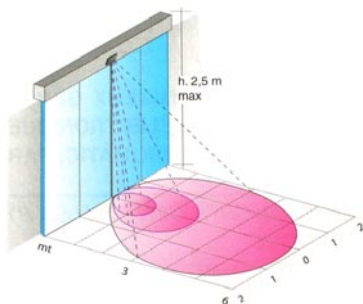

433 MHz

Detektory pohybu DM

9,520 GHz

DM25

Mikrovlnný detektor
 Dosah 1 - 6 m, pro venkovní použití
 Rozměry: 103 x 70 x 25 mm, 183 g

9,520 GHz

DM60M

Mikrovlnný detektor
 Dosah 1 - 10 m, pro venkovní použití
 Rozměry: 112 x 67 x 81 mm, 350 g

IR technologie

DM25IR

Infračervený detektor
 Dosah 1- 2 m, pro vnitřní použití
 Rozměry: 103 x 70 mm, 126 g

AS Parking s.r.o.

Hudcova 78b, 612 00 Brno
 tel.: +420-541 513 513, fax: +420-541 513 515
 e-mail: asparking@asparking.cz
<http://www.asparking.cz>