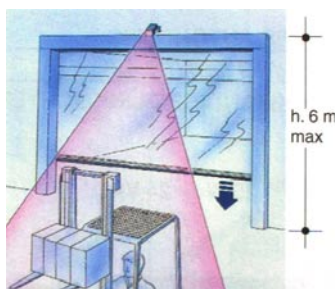

Detektory pohybu DM

9,520 GHz

Mikrovlnný detektor
Dosah 1 - 6 m, pro venkovní použití
Rozměry: 103 x 70 x 25 mm, 183 g

9,520 GHz

Mikrovlnný detektor
Dosah 1 - 10 m, pro venkovní použití
Rozměry: 112 x 67 x 81 mm, 350 g

IR technologie

Infračervený detektor
Dosah 1- 2 m, pro vnitřní použití
Rozměry: 103 x 70 mm, 126 g

AS Parking s.r.o.

Hudcova 78b, 612 00 Brno
tel.: +420-541 513 513, fax: +420-541 513 515
e-mail: asparking@asparking.cz
<http://www.asparking.cz>