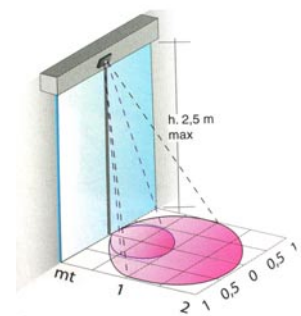

433 MHz

Detektory pohybu DM

9,520 GHz

DM25

Mikrovlnný detektor
 Dosah 1 - 6 m, pro venkovní použití
 Rozměry: 103 x 70 x 25 mm, 183 g

9,520 GHz

DM60M

Mikrovlnný detektor
 Dosah 1 - 10 m, pro venkovní použití
 Rozměry: 112 x 67 x 81 mm, 350 g

IR technologie

DM25IR

Infračervený detektor
 Dosah 1- 2 m, pro vnitřní použití
 Rozměry: 103 x 70 mm, 126 g

AS Parking s.r.o.

Hudcova 78b, 612 00 Brno
 tel.: +420-541 513 513, fax: +420-541 513 515
 e-mail: asparking@asparking.cz
<http://www.asparking.cz>