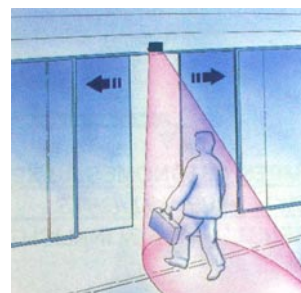

AS Parking s.r.o.

Hudcova 78b, 612 00 Brno
tel.: +420-541 513 513, fax: +420-541 513 515
e-mail: asparking@asparking.cz
<http://www.asparking.cz>