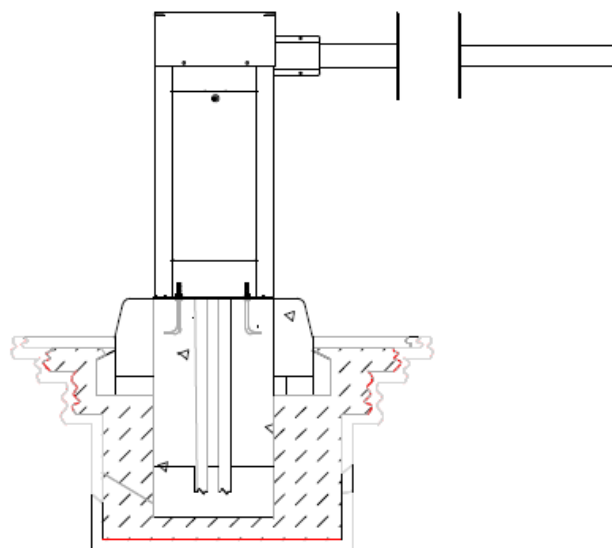

Technická specifikace

Délka ramene:	8m max.
Rychlost:	7 sec.
Motor:	250 W
Napájení:	230 V/50 Hz
Hmotnost:	220 kg
Rozsah teplot:	-20°C až +50°C
MCBF: (počet cyklů bez poruchy)	3.000.000 cyklů
Krytí:	IP54
Rameno závory:	Alu teleskop. trubka prům.100-90 mm

Příslušenství

- Indukční detektory a smyčky
- Fotočlánky
- Pevná podpěra
- Pohyblivá podpěra
- Semaforey
- Kotevní sada
- Dálkové ovládání
- Ovládání pomocí GSM
- Klíčový spínač ve skříni
- Základní barva RAL 1028
- Jiný odstín na přání

Vydáno prohlášení o shodě
na základě certifikace.

S ohledem na neustálý technický a technologický vývoj si výrobce
vyhrazuje právo kdykoliv změnit výše uvedené informace.

ASParking
ACCESS CONTROL

závory a turnikety
parkovací systémy
vstupenkové systémy
www.asparking.cz

AS Parking s.r.o.
Masarykova 118
CZ - 664 42 Modřice

asparking@asparking.cz
T: +420 515 536 385
F: +420 515 536 391

IČ: 25532961, DIČ: CZ25532961
Bankovní spojení: Název banky
č. ú.: 1234567/0100