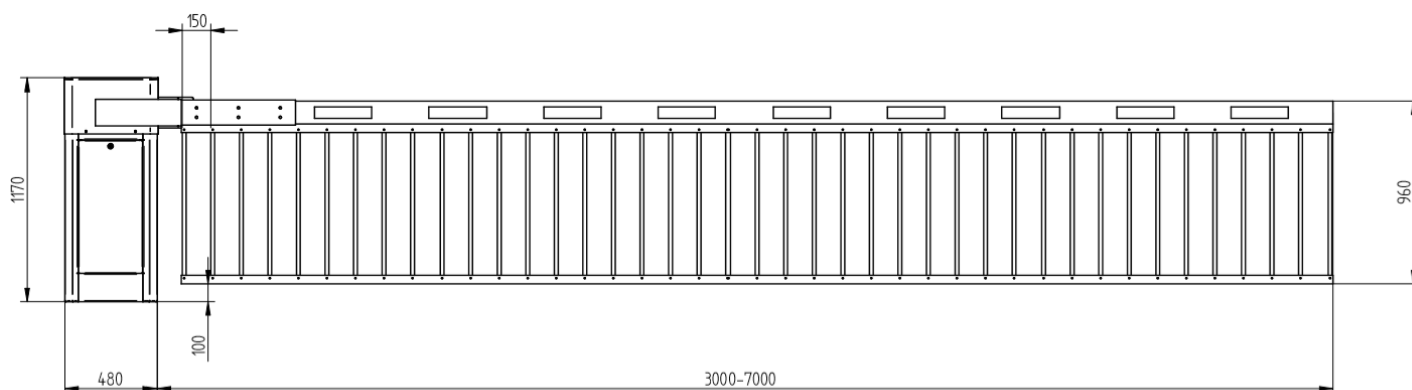

Technická specifikace

Délka ramene:	8m max.
Rychlost:	7 sec.
Motor:	250 W
Napájení:	230 V/50 Hz
Hmotnost:	220 kg
Rozsah teplot:	-20°C až +50°C
MCBF: (počet cyklů bez poruchy)	3.000.000 cyklů
Krytí:	IP54
Rameno závory:	Alu teleskop. trubka prům.100-90 mm

Příslušenství

- Indukční detektory a smyčky
- Fotočlánky
- Pevná podpěra
- Pohyblivá podpěra
- Semaforey
- Kotevní sada
- Dálkové ovládání
- Ovládání pomocí GSM
- Klíčový spínač ve skříni
- Základní barva RAL 1028
- Jiný odstín na přání

Vydáno prohlášení o shodě
na základě certifikace.

S ohledem na neustálý technický a technologický vývoj si výrobce
vyhrazuje právo kdykoliv změnit výše uvedené informace.

ASParking
ACCESS CONTROL

závory a turnikety
parkovací systémy
vstupenkové systémy
www.asparking.cz

AS Parking s.r.o.
Masarykova 118
CZ - 664 42 Modřice

asparking@asparking.cz
T: +420 515 536 385
F: +420 515 536 391

IČ: 25532961, DIČ: CZ25532961
Bankovní spojení: Název banky
č. ú.: 1234567/0100