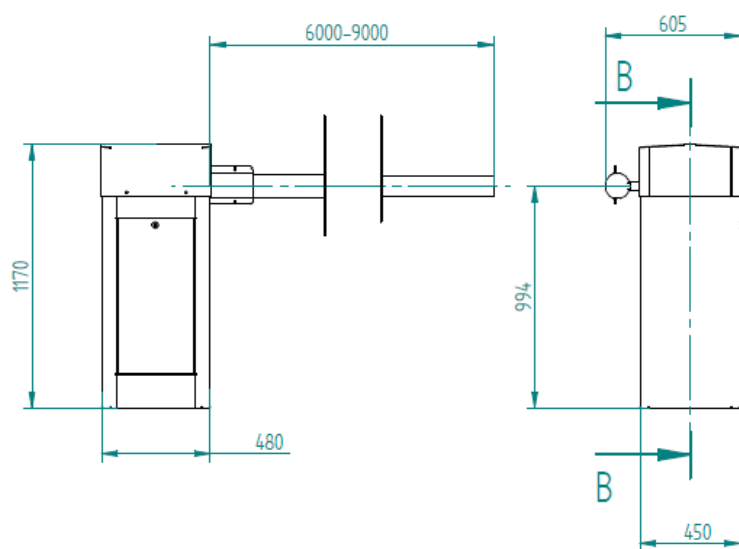

Technická specifikace

Délka ramene:	8m max.
Rychlost:	7 sec.
Motor:	250 W
Napájení:	230 V/50 Hz
Hmotnost:	220 kg
Rozsah teplot:	-20°C až +50°C
MCBF: (počet cyklů bez poruchy)	3.000.000 cyklů
Krytí:	IP54
Rameno závory:	Alu teleskop. trubka prům.100-90 mm

Příslušenství

- Indukční detektory a smyčky
- Fotočlánky
- Pevná podpěra
- Pohyblivá podpěra
- Semaforey
- Kotevní sada
- Dálkové ovládání
- Ovládání pomocí GSM
- Klíčový spínač ve skříni
- Základní barva RAL 1028
- Jiný odstín na přání

Vydáno prohlášení o shodě
na základě certifikace.

S ohledem na neustálý technický a technologický vývoj si výrobce
vyhrazuje právo kdykoliv změnit výše uvedené informace.

ASParking
ACCESS CONTROL

závory a turnikety
parkovací systémy
vstupenkové systémy
www.asparking.cz

AS Parking s.r.o.
Masarykova 118
CZ - 664 42 Modřice

asparking@asparking.cz
T: +420 515 536 385
F: +420 515 536 391

IČ: 25532961, DIČ: CZ25532961
Bankovní spojení: Název banky
č. ú.: 1234567/0100