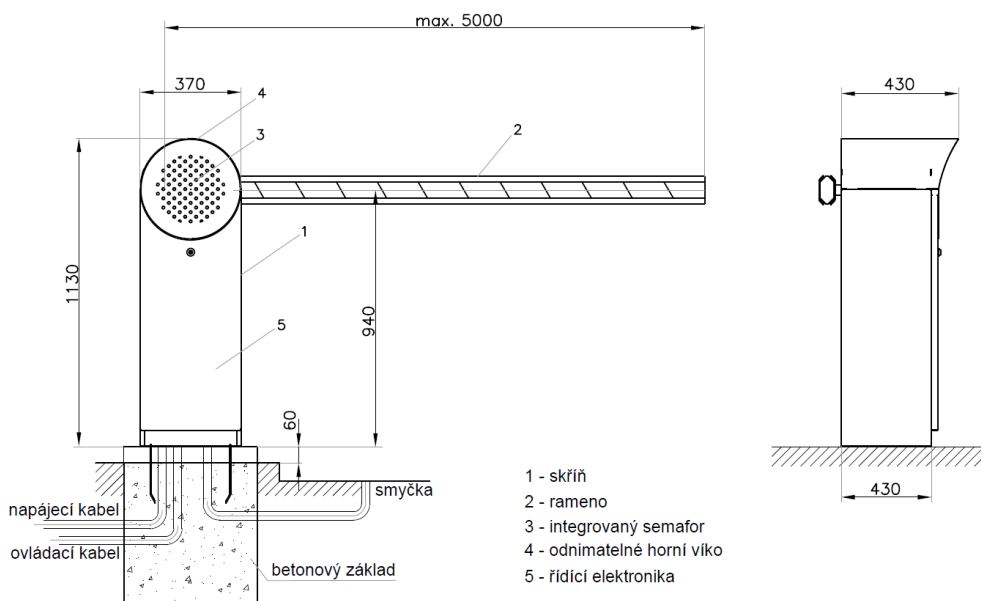

Popis

- Skříň s integrovaným LED semaforem
- Je vyrobena z ocelového plechu o tl. 2 mm, opatřená katarforézním základovým nátěrem a vnější vrstvou v barvách RAL7024 a v kombinaci s RAL 1028, jiný odstín na přání.
- Všechny mechanické díly jsou galvanicky zinkovány.
- Odnímatelné horní víko, čelní dveře opatřené zámekem.
- Elektromechanický pohon sestávající ze speciálního motoru s integrovanou převodovkou a klikového mechanismu.
- Vyvážení pomocí sady pružin.
- Automatické odblokování v případě výpadku napájení.
- Rychlost 0,8-4 sec.
- Detekce polohy ramena pomocí enkodéru bez koncových spínačů
- Řídící elektronika s frekvenčním měničem zajišťuje plynulý pohyb ramena v celém rozsahu.
- Reverz pohybu v případě nárazu na překážku.
- Levé nebo pravé provedení.

Technická specifikace

MODEL:	PARK15-S	PARK25-S
Délka ramene:	3 m	6 m
Rychlost:	0,8 -1,5 sec.	2-4 sec
Provedení:	levé nebo pravé	levé nebo pravé
Napájení:	230V / 50 Hz	230V / 50 Hz
Příkon:	180W	180W
Rozsah teplot:	-40°C až +75°C	-40°C až +75°C
Hmotnost:	65 kg	65 kg
Krytí:	IP54	IP54
MCBF: (počet cyklů bez poruchy)	7.000.000 cyklů	7.000.000 cyklů
Rozměry:	370 x 350 x 1120 mm	370 x 350 x 1120 mm

Použitelné doplňky

- Indukční detektory a smyčky
- Klíčový spínač na skříni
- Kloubové rameno
- Vylamovací rameno
- Kotevní sada
- Osvětlení ramena
- Červená/zelená páska na rameni

Rozměry

Vydáno prohlášení o shodě na základě certifikace.